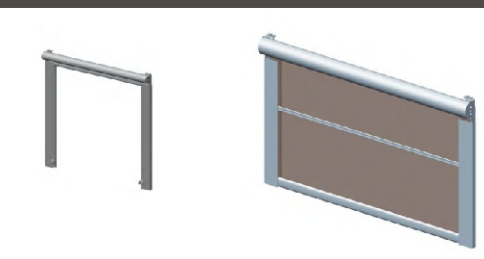

Cortina tecnica
Decoración textil
Toldos
Tel. 615 22 85 66
Info@rielesvalencianos.com

**PRESUPUESTOS
SIN COMPROMISO**

Info@rielesvalencianos.com

TOLDO BRAZO punto recto

TOLDO BRAZO punto recto

TOLDO STOR

TOLDO brazo articulado
c/cofre y volante

TOLDO brazo articulado
c/cofre

TOLDO brazo articulado

TOLDO Telón Cortavientos

TOLDO Horizontal Varillas

TOLDO Vertical guias