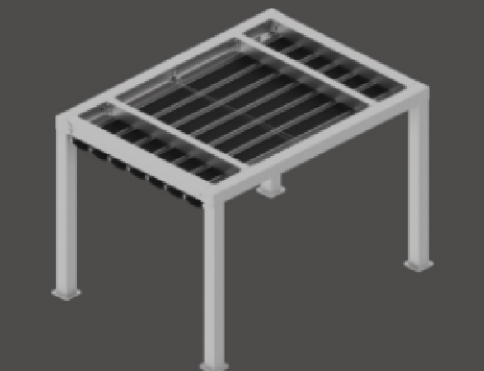

Cortina tecnica
Decoración textil
Toldos
Tel. 615 22 85 66
Info@rielesvalencianos.com

**PRESUPUESTOS
SIN COMPROMISO**

Info@rielesvalencianos.com

TOLDO BRAZO punto recto

TOLDO BRAZO punto recto

TOLDO STOR

TOLDO brazo articulado
c/cofre y volante

TOLDO brazo articulado
c/cofre

TOLDO brazo articulado

TOLDO Telón Cortavientos

TOLDO Horizontal Varillas

TOLDO Vertical guias